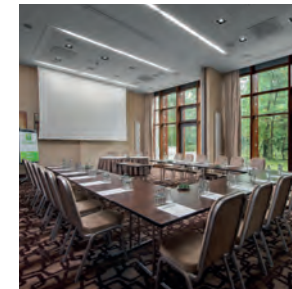

Międzynarodowy standard usług

Coraz więcej Gości biznesowych wybiera hotele Holiday Inn należące do największej na świecie sieci hotelowej InterContinental Hotels Group, gdyż zapewniają one komfort spokojnego snu w eleganckich pokojach, smaczkowe śniadanie oraz korzyści płynące z programu lojalnościowego „IHG Business Rewards”.

Nowoczesna infrastruktura

Holiday Inn w Józefowie to obiekt o 4★ standardzie. Wielofunkcyjne przestrzenie konferencyjno - bankietowe są wyposażone w nowy, wysokiej klasy system AV i szybki Internet. Dowolnie je zaaranżujesz za sprawą mobilnych ścian i oświetlenia. Zapewniamy przestronne foyer dostosowane do stoisk ekspozycyjnych, system digital signage, elegancki Grill House i namiot, business center, kompleksową obsługę, a także bazę restauracyjno – noclegową.

Holiday Inn

Holiday Inn Warszawa Józefów

ul. Telimeny 1, Józefów, 05-420

T: +48 22 77 83 004 | Email: sales@holiday.aquila.pl

www.holiday.aquila.pl

www.facebook.com/HolidayInnWarszawaJozefow

Holiday Inn

Holiday Inn
Warszawa Józefów

Dla firm